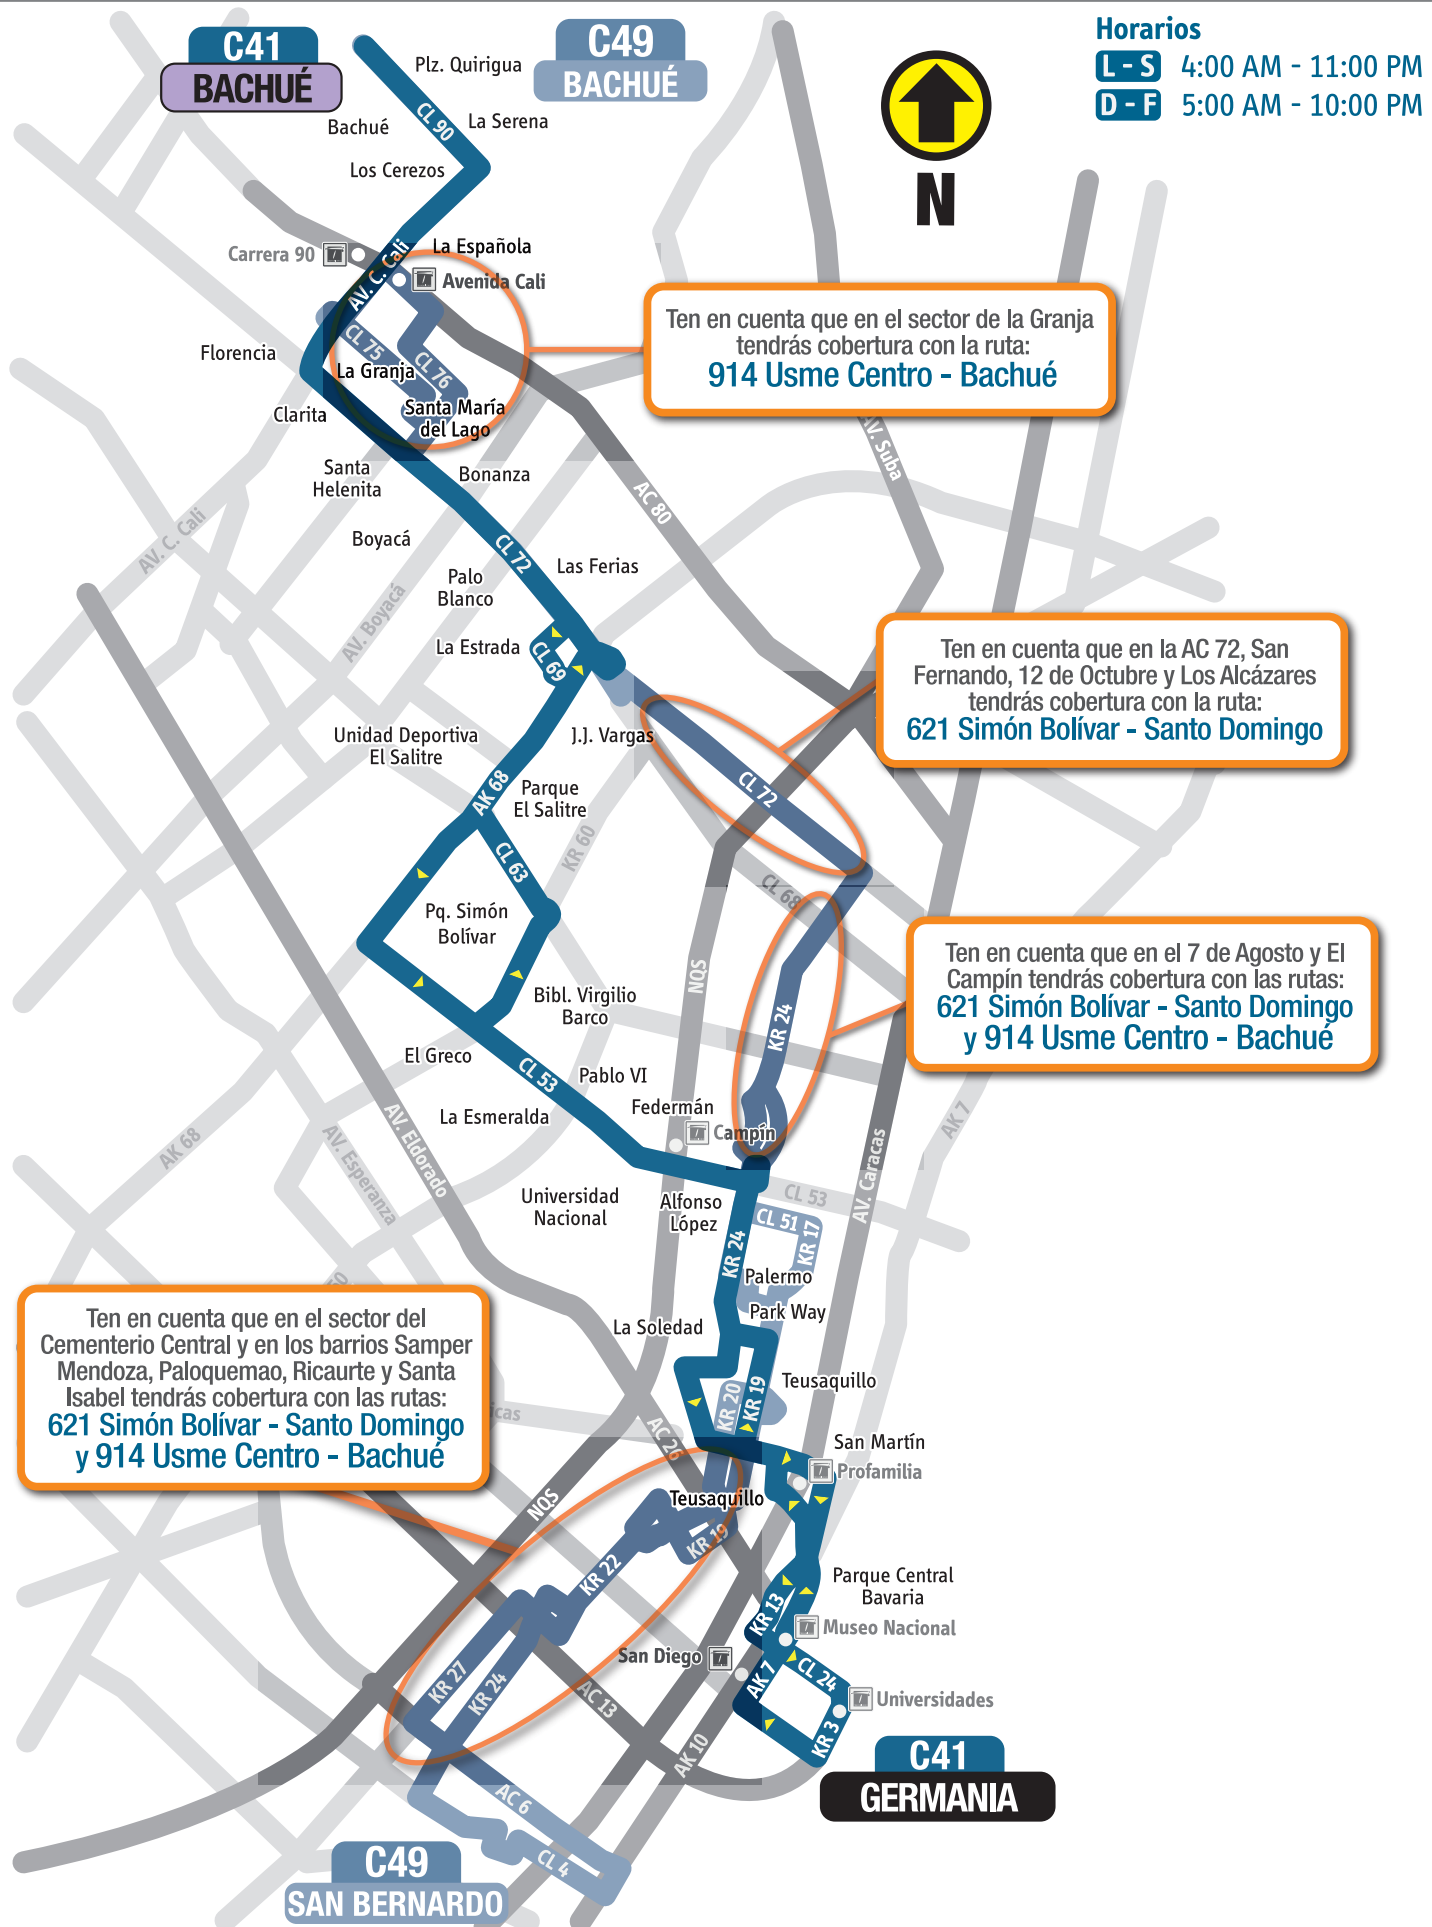

¡ATENCIÓN USUARIOS!

Desde el 26 de septiembre de 2016 el servicio **C49 San Bernardo - Bachué** se fusiona con la ruta **C41 Bachué - Germania**, lo cual implica ajustes operacionales y de trazado. La ruta **C41** permitirá la conexión con **AC 72, Galerías, Palermo y Park Way**.

En este mapa de ruta, puedes identificar el recorrido y tu lugar de destino.

Cuando el bus va hacia **Bachué**:

C41 BACHUÉ	
AK 24	Park Way/Galerías
AK 60	P.Salitre Mágico
AC 72	Ferias/Tabora
AC 90	Serena/Plz. Quirigua

Cuando el bus va hacia **Germania**:

C41 GERMANIA	
AC 72	Tabora/Ferias
AK 68	Pq. Simón B.
AC 53	Galerías/Park Way
KR 13	Teusaquillo/San Diego

SERVICIOS URBANOS:

Las rutas urbanas sirven para movilizarse por las principales vías de la ciudad, es similar a las rutas actuales de transporte público. Es un servicio pago con tarjeta en los vehículos.

Próximamente Servicio Urbano Servicio Suspendido Vías Principales Troncales TransMilenio Estaciones TransMilenio

Convenciones | -CL Calle -KR Carrera -DG Diagonal -AC Avenida Calle -Auto Autopista
 -AV Avenida -Br Barrio -TV Transversal -AK Avenida Carrera -NQS Norte Quito Sur